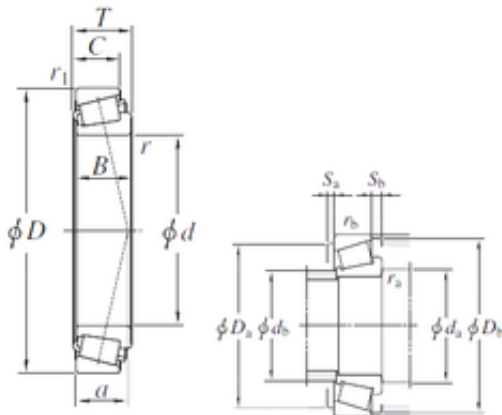

## Bearing Rolamentos do Brasil Ltda.

203,2 mm x 317,5 mm x 63,5 mm KOYO  
93800/93125 tapered roller bearings

Bearing No. 93800/93125

Size	203.2x317.5x63.5 mm
Bore Diameter	203,2 mm
Outer Diameter	317,5 mm
Width	63,5 mm
d	203,2 mm
D	317,5 mm
T	63,5 mm
B	63,5 mm
C	46,038 mm
a	71,4 mm
r min.	4,3 mm
r1 min.	3,2 mm
da min.	218 mm
Da min	278 mm
Da max.	305 mm
db max.	227 mm
ra max.	4,3 mm
rb max.	3,2 mm
Db	294 mm
Weight	17,4 Kg
Basic dynamic load rating (C)	604 kN
Basic static load rating (C0)	1130 kN
Calculation factor (e)	0,52
Calculation factor (Y0)	0,63

93800/93125 Bearing 2D drawings and 3D CAD models