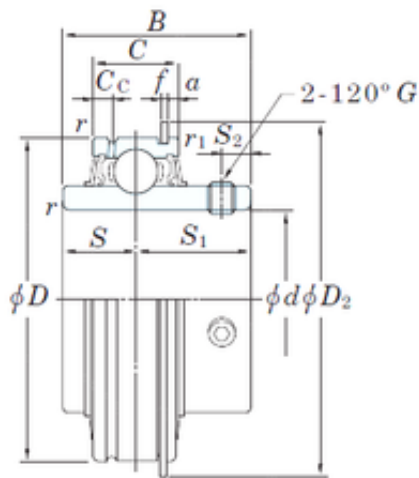

Bearing Rolamentos do Brasil Ltda.

31.75 mm x 72 mm x 42,9 mm KOYO
ER207-20 deep groove ball bearings

Bearing No. ER207-20

Size	31.75x72x42.9 mm
Bore Diameter	31.75 mm
Outer Diameter	72 mm
Width	42,9 mm
d	31.75 mm
D	72 mm
B	42,9 mm
C	24 mm
S1	25,4 mm
a	3,18 mm
f	1,65 mm
r min.	1,1 mm
r1 min.	0,5 mm
C	5,5 mm
D2	78,4 mm
S	17,5 mm
S2	6,5 mm
Thread (G) - 5/16-24UNF	5/1624UNF
Weight	0,69 Kg
Basic dynamic load rating (C)	25,7 kN
Basic static load rating (C0)	15,4 kN

ER207-20 Bearing 2D drawings and 3D CAD models