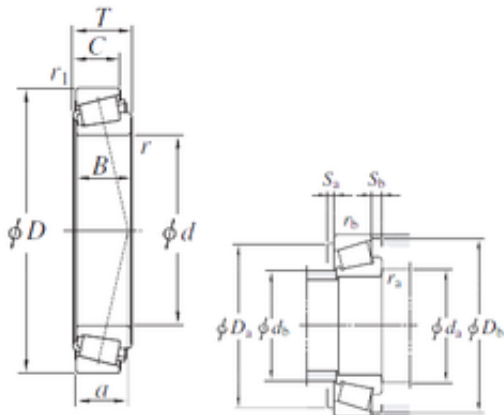

## Bearing Rolamentos do Brasil Ltda.

609,6 mm x 812,8 mm x 82,55 mm KOYO  
EE743240/743320 tapered roller bearings

Bearing No. EE743240/743320

Size	609.6x812.8x82.55 mm
Bore Diameter	609,6 mm
Outer Diameter	812,8 mm
Width	82,55 mm
d	609,6 mm
D	812,8 mm
T	82,55 mm
B	82,55 mm
C	60,325 mm
a	112,7 mm
r min.	6,4 mm
r1 min.	6,4 mm
da min.	635 mm
Da min	755 mm
Da max.	790 mm
db max.	660 mm
ra max.	6,4 mm
rb max.	6,4 mm
Db	765 mm
Weight	112 Kg
Basic dynamic load rating (C)	1910 kN
Basic static load rating (C0)	4290 kN
Calculation factor (e)	0,33
Calculation factor (Y0)	1,01

EE743240/743320 Bearing 2D drawings and 3D CAD models