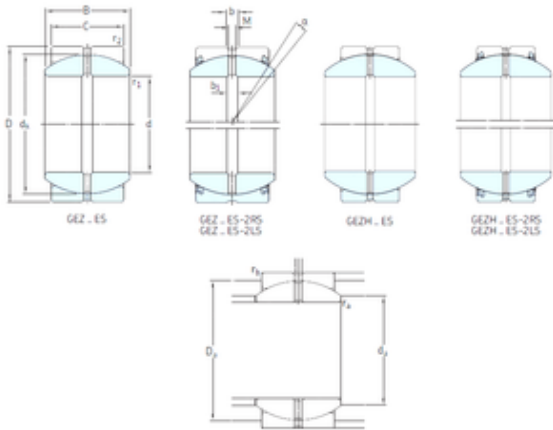

Bearing Rolamentos do Brasil Ltda.

120,65 mm x 187,325 mm x 105,56 mm SKF
GEZ412ES-2LS plain bearings

Bearing No. GEZ412ES-2LS

GEZ412ES-2LS Bearing 2D drawings and 3D CAD models

Size	120.65x187.325x105.56 mm
Bore Diameter	120,65 mm
Outer Diameter	187,325 mm
Width	105,56 mm
d	120,65 mm
D	187,325 mm
B	105,56 mm
C	90,48 mm
b	11 mm
b1	10 mm
dk	173,355 mm
r1 min.	1 mm
r2 min.	1,1 mm
M	8 mm
da min.	129 mm
da max	137,5 mm
Da min	166,5 mm
Da max.	179 mm
ra max.	1 mm
rb max.	1,1 mm
Angle	6 °
Weight	11,5 Kg
Basic dynamic load rating (C)	1250 kN