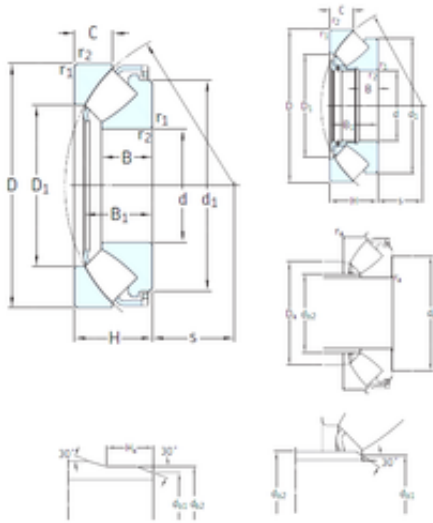

## Bearing Rolamentos do Brasil Ltda.

600 mm x 800 mm x 74 mm SKF 292/600EM  
thrust roller bearings

Bearing No. 292/600EM

Size	600x800x60 mm
Bore Diameter	600 mm
Outer Diameter	800 mm
Width	60 mm
d	600 mm
D	800 mm
C	60 mm
H	122 mm
d1	760 mm
r1 min.	5 mm
r2 min.	5 mm
s	321 mm
B	74 mm
B1	117 mm
D1	688 mm
da min.	700 mm
Da max.	735 mm
ra max.	4 mm
Weight	170 Kg
Basic dynamic load rating (C)	3740 kN
Basic static load rating (C0)	18600 kN
Fatigue load limit (Pu)	1460
Reference speed	450 r/min
Limiting speed	700 r/min

292/600EM Bearing 2D drawings and 3D CAD models